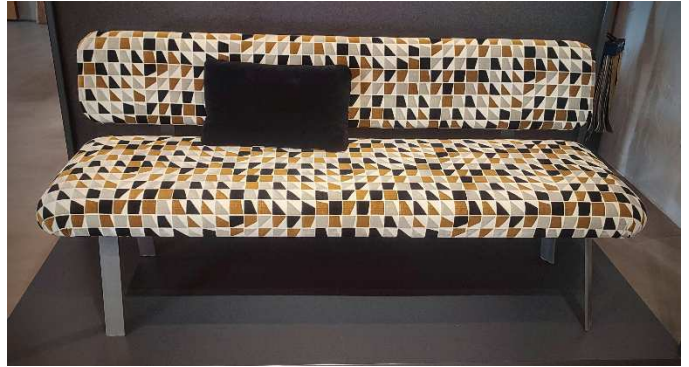

WB - Cottage - Linie & barnickel polstermöbel

Sofas - nur für mich gemacht....

Produkt Information

Name: **SAKU**
Beschreibung: **moderne Dinnerbank**

ca Masse in cm:		Breite	Höhe	Tiefe
	Bank 180er	187	86	65
	Sitzhöhe	51-52		
	Sitztiefe	48		
Zerlegbar:	nein			
Gestell:	Schichtholzwerkstoff			
Sitzpolsterung:	Federkern Schaumstoff			
Rückenpolsterung:	Schaumstoff			
Füße:	Stahl grau			
Spannteil:	echt			
Produziert in:	100% in Germany			
Bezugsstoff:	Velourestoff <i>47% Viskose + 33% Baumwolle + 20% Polyester</i> <i>>25.000 Scheuertouren</i>			

Die Darstellung der *Farben* ist *unverbindlich*, da diese je nach *Bildschirmeinstellung* variieren kann.

WB - Cottage - Linie & barnickel polstermöbel
Sofas - nur für mich gemacht....