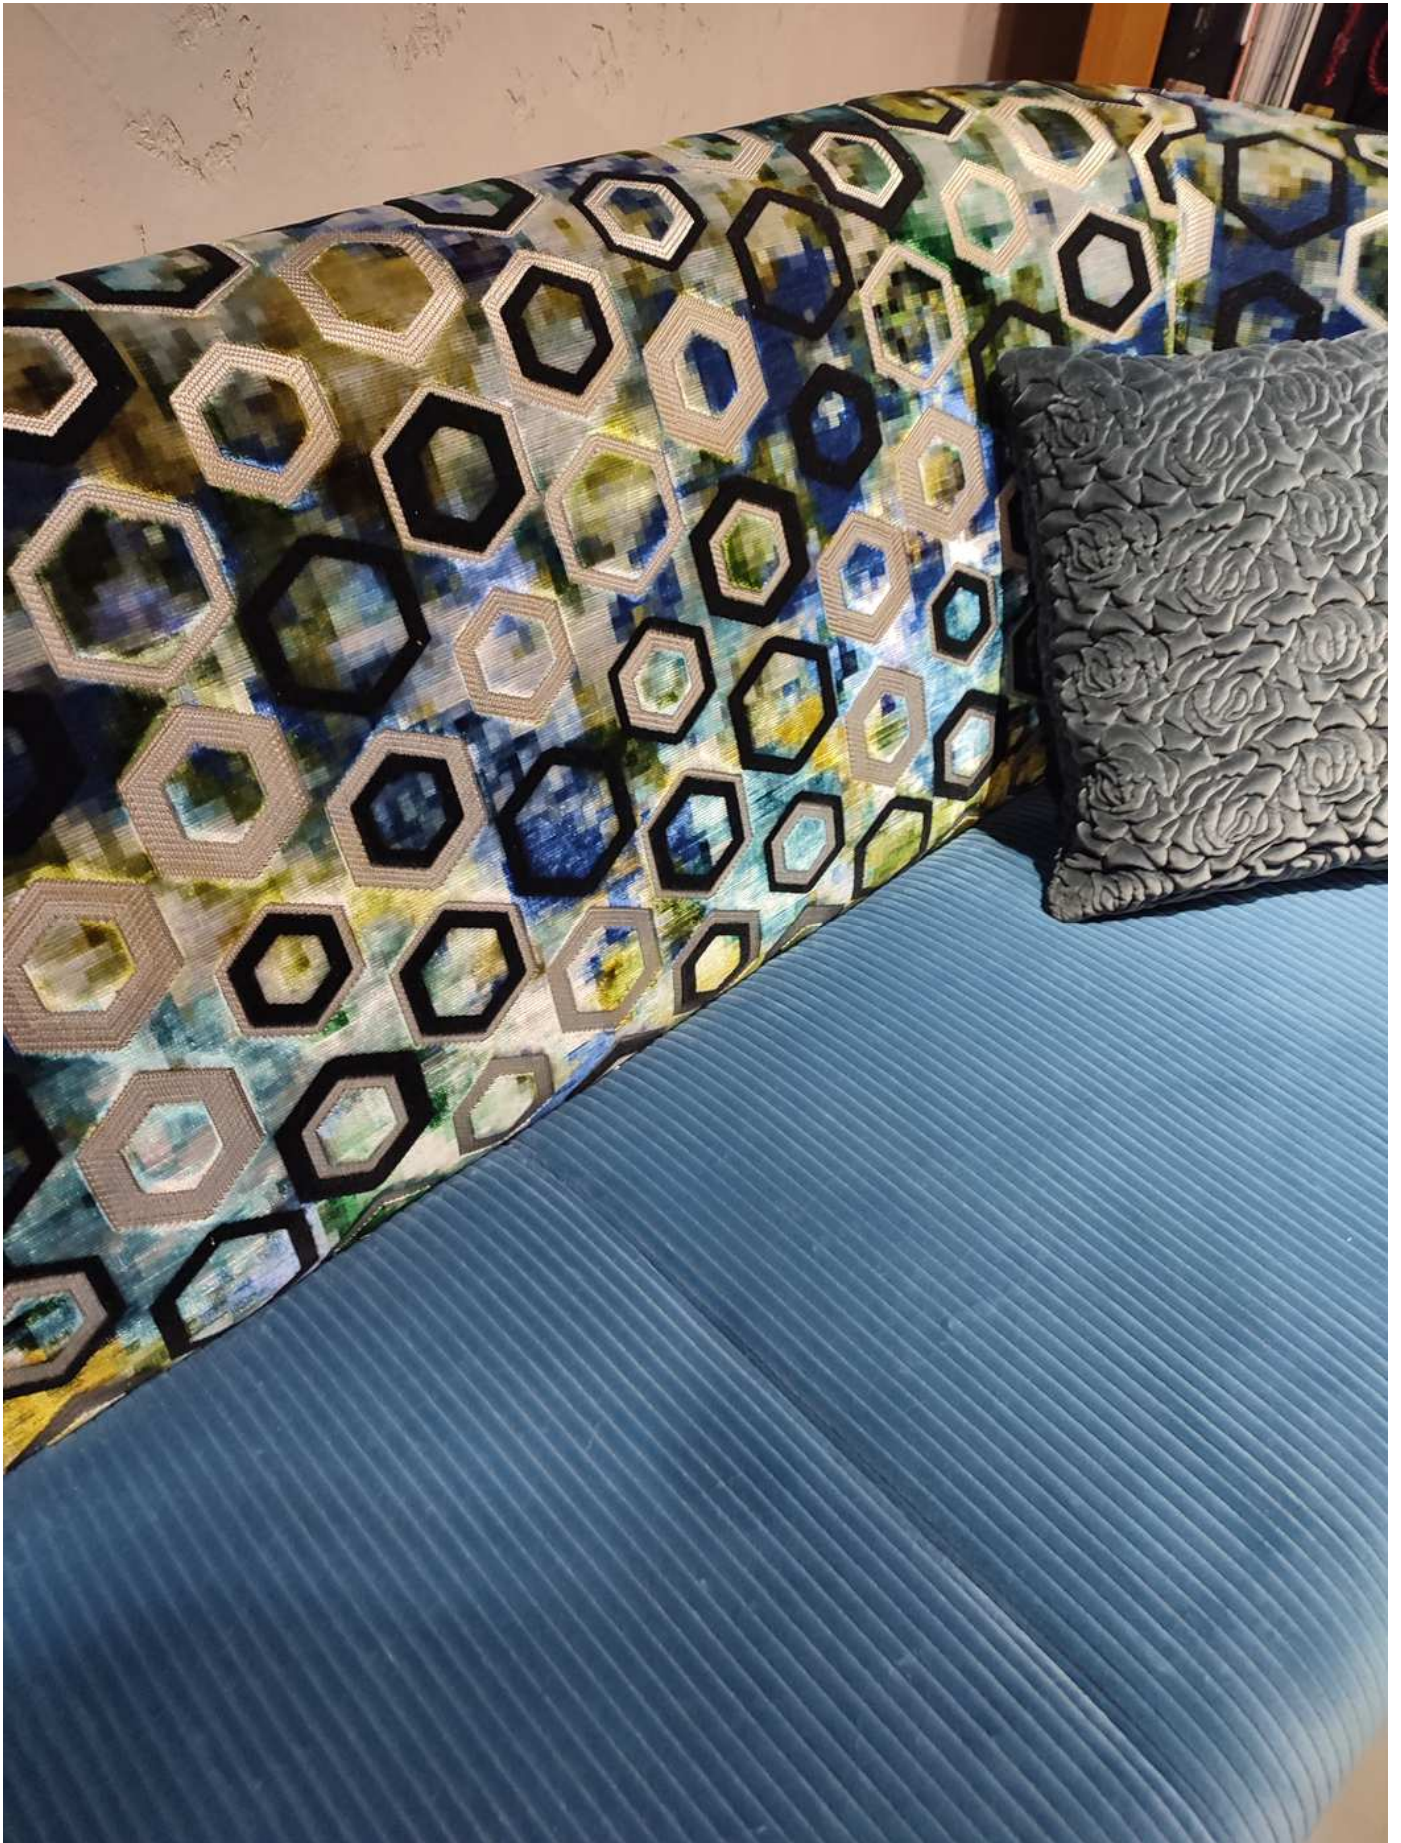

Produkt Information

Name: **Lounge-Sofa**
Beschreibung: **Dinnerbank**

ca Masse in cm:		Breite	Höhe	Tiefe
	Sofa 2	177	89-90	73-74
	Sitzhöhe	49-51		
	Sitztiefe	50		

Zerlegbar: **nein**
Gestell: **Kombination aus MDF; Massiv- und Sperrholz**
Sitzpolsterung: **Taschenfederkern
Schaumstoff**

Rückenpolsterung: **Schaumstoff**
Füße: **Buche schwarz**
Spannteil: **echt**
Produziert in: **100% in Germany**
Bezugsstoff: **Rückenfläche + Korpus: moderner Webstoff mit Veloureanteilen
66% Polyester; 34% Viskose
Scheuertouren 40.000
Sitzfläche: Cord – Velourestoffe neigen zu Sitzspiegel
100% Baumwolle
Scheuertouren 100.000**

ohne Kissen, Deko etc.

Die Darstellung der *Farben* ist *unverbindlich*, da diese je nach *Bildschirmeinstellung* variieren kann.

WB - Cottage - Linie® & barnickel - polstermöbel®
Sofas - nur für mich gemacht...